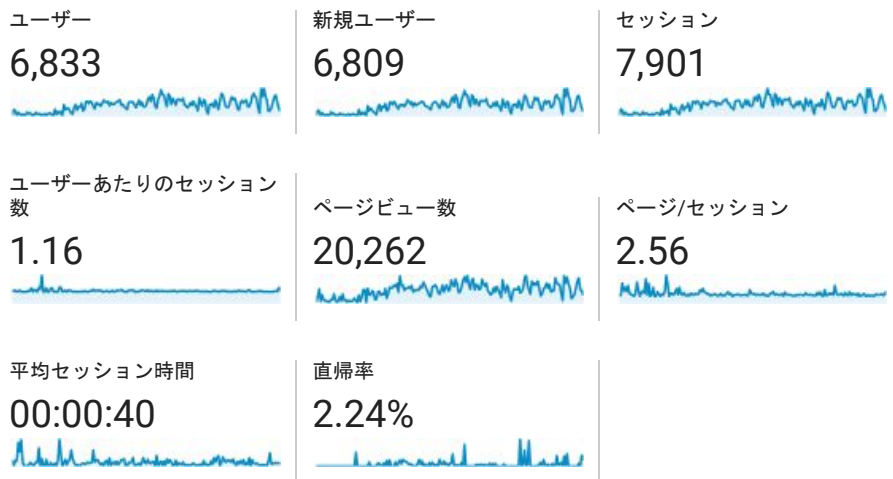

## ユーザー サマリー

2018/07/01 - 2018/12/30

すべてのユーザー  
100.00% ユーザー

### サマリー

■ New Visitor ■ Returning Visitor

言語	ユーザー	ユーザー (%)
1. ja-jp	3,681	53.89%
2. en-us	1,620	23.72%
3. ja	1,117	16.35%
4. en-gb	75	1.10%
5. vi-vn	39	0.57%
6. en-ph	23	0.34%
7. pt-br	22	0.32%
8. id-id	21	0.31%
9. zh-tw	20	0.29%
10. id	18	0.26%