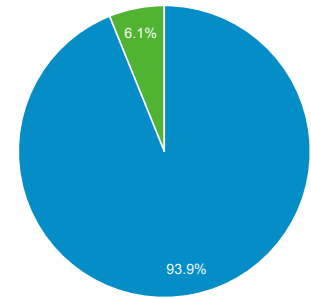

## ユーザー サマリー

2018/07/01 - 2018/12/30

すべてのユーザー  
100.00% ユーザー

### サマリー

■ New Visitor ■ Returning Visitor

言語	ユーザー	ユーザー (%)
1. ja-jp	3,681	53.89%
2. en-us	1,620	23.72%
3. ja	1,117	16.35%
4. en-gb	75	1.10%
5. vi-vn	39	0.57%
6. en-ph	23	0.34%
7. pt-br	22	0.32%
8. id-id	21	0.31%
9. zh-tw	20	0.29%
10. id	18	0.26%