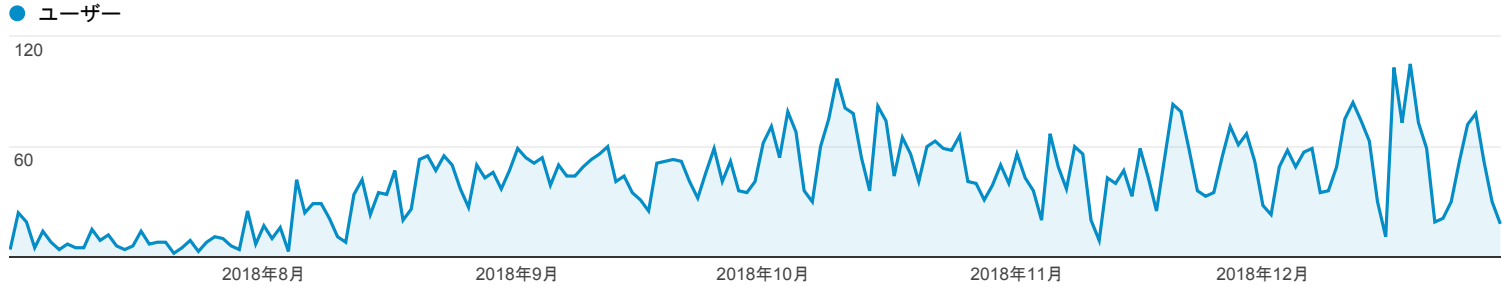

ユーザー サマリー

2018/07/01 - 2018/12/30

すべてのユーザー
100.00% ユーザー

サマリー