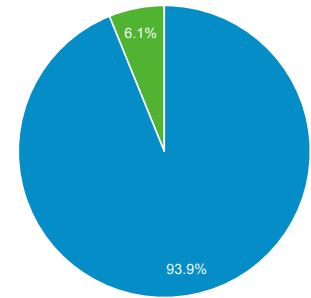

2018/07/01 - 2018/12/30

ユーザー サマリー

すべてのユーザー
100.00% ユーザー

サマリー

■ New Visitor ■ Returning Visitor

国	ユーザー	ユーザー (%)
1. Japan	5,724	83.65%
2. United States	537	7.85%
3. India	94	1.37%
4. Philippines	55	0.80%
5. Germany	48	0.70%
6. Peru	48	0.70%
7. Indonesia	28	0.41%
8. China	25	0.37%
9. Hong Kong	24	0.35%
10. Singapore	21	0.31%