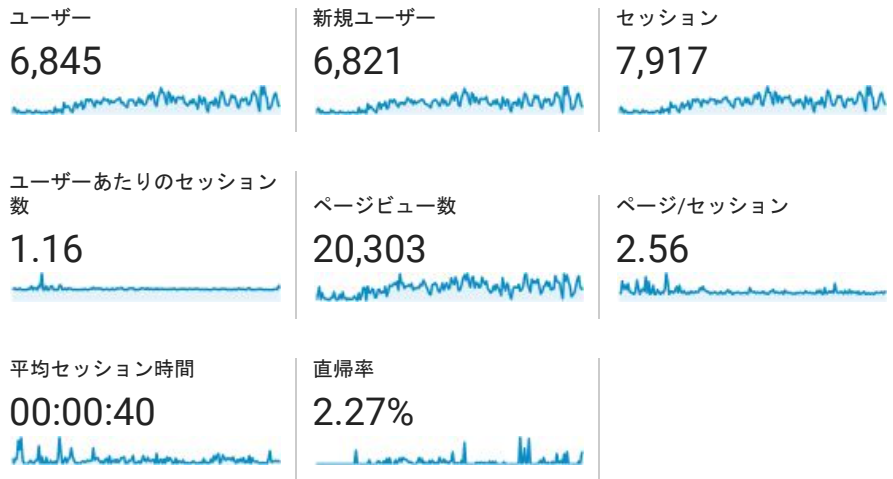

2018/07/01 - 2018/12/30

ユーザー サマリー

すべてのユーザー
100.00% ユーザー

サマリー

■ New Visitor ■ Returning Visitor

国	ユーザー	ユーザー (%)
1. Japan	5,724	83.65%
2. United States	537	7.85%
3. India	94	1.37%
4. Philippines	55	0.80%
5. Germany	48	0.70%
6. Peru	48	0.70%
7. Indonesia	28	0.41%
8. China	25	0.37%
9. Hong Kong	24	0.35%
10. Singapore	21	0.31%