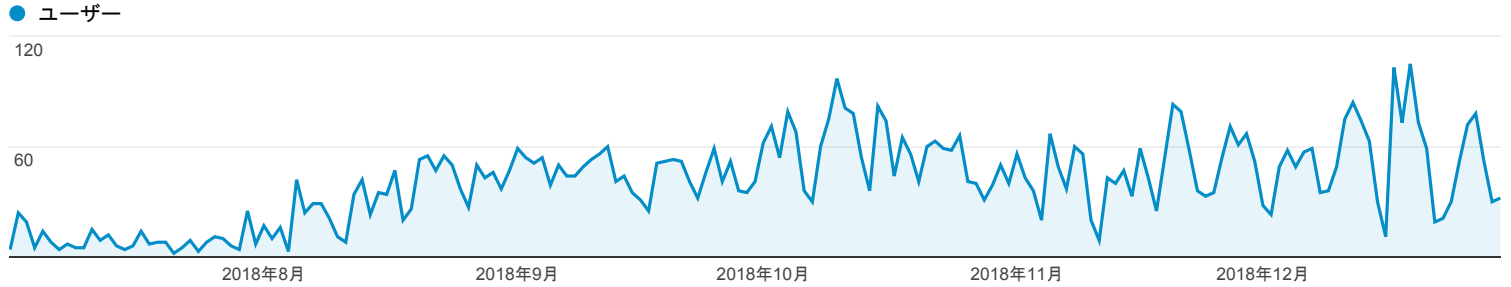

2018/07/01 - 2018/12/30

ユーザー サマリー

すべてのユーザー
100.00% ユーザー

サマリー

■ New Visitor ■ Returning Visitor

国	ユーザー	ユーザー (%)
1. Japan	5,724	83.65%
2. United States	537	7.85%
3. India	94	1.37%
4. Philippines	55	0.80%
5. Germany	48	0.70%
6. Peru	48	0.70%
7. Indonesia	28	0.41%
8. China	25	0.37%
9. Hong Kong	24	0.35%
10. Singapore	21	0.31%