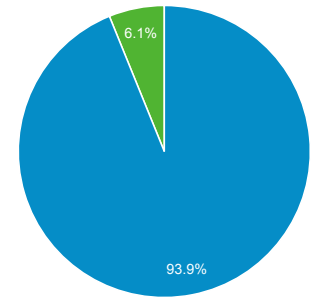

2018/07/01 - 2018/12/30

ユーザー サマリー

すべてのユーザー
100.00% ユーザー

サマリー

■ New Visitor ■ Returning Visitor

言語	ユーザー	ユーザー (%)
1. ja-jp	3,684	53.84%
2. en-us	1,624	23.74%
3. ja	1,117	16.33%
4. en-gb	77	1.13%
5. vi-vn	39	0.57%
6. en-ph	23	0.34%
7. pt-br	22	0.32%
8. id-id	21	0.31%
9. zh-tw	20	0.29%
10. id	18	0.26%