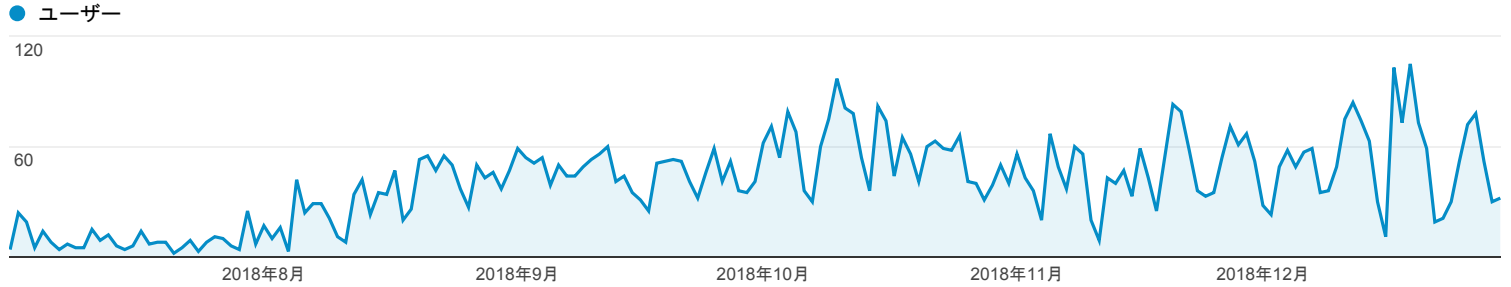

2018/07/01 - 2018/12/30

ユーザー サマリー

すべてのユーザー
100.00% ユーザー

サマリー

■ New Visitor ■ Returning Visitor

言語	ユーザー	ユーザー (%)
1. ja-jp	3,684	53.84%
2. en-us	1,624	23.74%
3. ja	1,117	16.33%
4. en-gb	77	1.13%
5. vi-vn	39	0.57%
6. en-ph	23	0.34%
7. pt-br	22	0.32%
8. id-id	21	0.31%
9. zh-tw	20	0.29%
10. id	18	0.26%