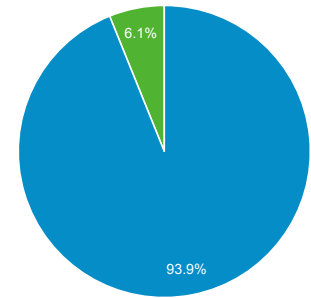

2018/07/01 - 2018/12/30

ユーザー サマリー

すべてのユーザー
100.00% ユーザー

サマリー

■ New Visitor ■ Returning Visitor

国	ユーザー	ユーザー (%)
1. Japan	5,715	83.70%
2. United States	537	7.86%
3. India	89	1.30%
4. Philippines	55	0.81%
5. Germany	48	0.70%
6. Peru	48	0.70%
7. Indonesia	28	0.41%
8. China	24	0.35%
9. Hong Kong	24	0.35%
10. Singapore	21	0.31%