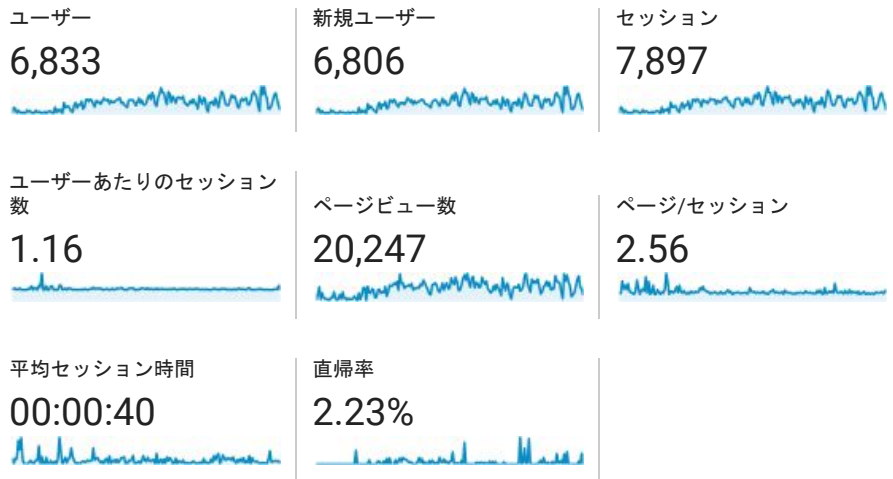

2018/07/01 - 2018/12/30

ユーザー サマリー

すべてのユーザー
100.00% ユーザー

サマリー

■ New Visitor ■ Returning Visitor

国	ユーザー	ユーザー (%)
1. Japan	5,715	83.70%
2. United States	537	7.86%
3. India	89	1.30%
4. Philippines	55	0.81%
5. Germany	48	0.70%
6. Peru	48	0.70%
7. Indonesia	28	0.41%
8. China	24	0.35%
9. Hong Kong	24	0.35%
10. Singapore	21	0.31%