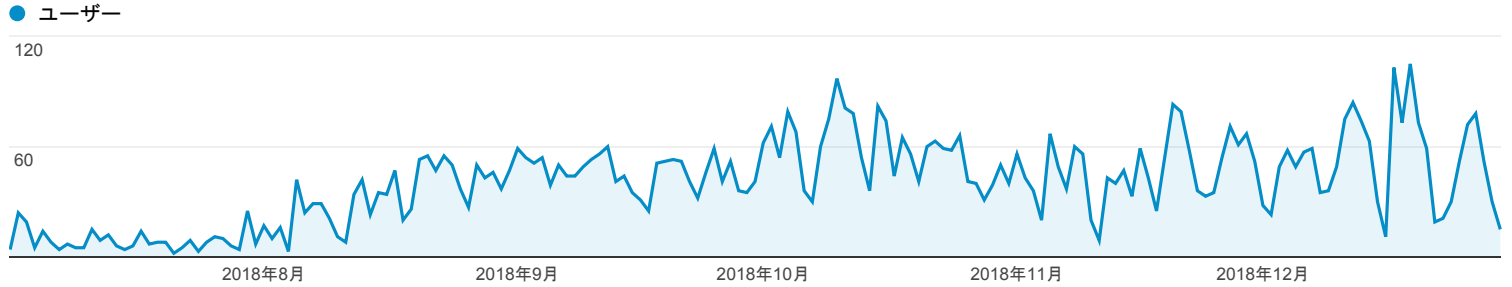

2018/07/01 - 2018/12/30

ユーザー サマリー

すべてのユーザー
100.00% ユーザー

サマリー

■ New Visitor ■ Returning Visitor

国	ユーザー	ユーザー (%)
1. Japan	5,715	83.70%
2. United States	537	7.86%
3. India	89	1.30%
4. Philippines	55	0.81%
5. Germany	48	0.70%
6. Peru	48	0.70%
7. Indonesia	28	0.41%
8. China	24	0.35%
9. Hong Kong	24	0.35%
10. Singapore	21	0.31%