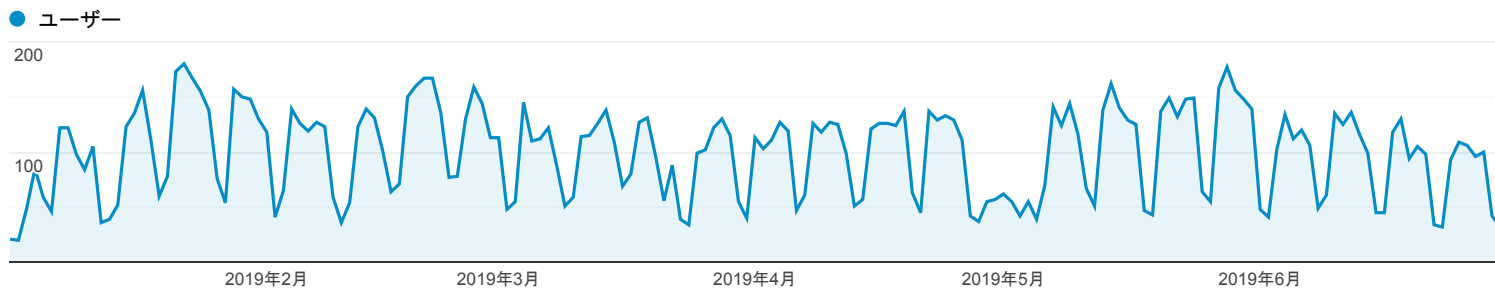

ユーザー サマリー

2019/01/01 - 2019/06/30

すべてのユーザー
100.00% ユーザー

サマリー

ユーザー
16,853

新規ユーザー
16,867

セッション
18,963

ユーザーあたりのセッション数
1.13

ページビュー数
44,589

ページ/セッション
2.35

平均セッション時間
00:00:38

直帰率
1.72%

■ New Visitor ■ Returning Visitor

国	ユーザー	ユーザー (%)
1. Japan	14,933	88.46%
2. India	391	2.32%
3. United States	269	1.59%
4. Indonesia	251	1.49%
5. Singapore	82	0.49%
6. Thailand	81	0.48%
7. China	71	0.42%
8. Philippines	65	0.39%
9. Bangladesh	63	0.37%
10. Hong Kong	50	0.30%