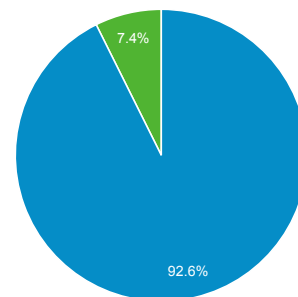

ユーザー サマリー

2019/01/01 - 2019/06/30

すべてのユーザー
100.00% ユーザー

サマリー

ユーザー
16,853

新規ユーザー
16,867

セッション
18,963

ユーザーあたりのセッション数
1.13

ページビュー数
44,589

ページ/セッション
2.35

平均セッション時間
00:00:38

直帰率
1.72%

■ New Visitor ■ Returning Visitor

国	ユーザー	ユーザー (%)
1. Japan	14,933	88.46%
2. India	391	2.32%
3. United States	269	1.59%
4. Indonesia	251	1.49%
5. Singapore	82	0.49%
6. Thailand	81	0.48%
7. China	71	0.42%
8. Philippines	65	0.39%
9. Bangladesh	63	0.37%
10. Hong Kong	50	0.30%