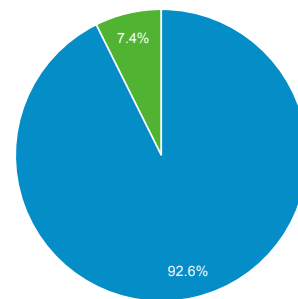

ユーザー サマリー

2019/01/01 - 2019/06/30

すべてのユーザー
100.00% ユーザー

サマリー

ユーザー
16,853

新規ユーザー
16,867

セッション
18,963

ユーザーあたりのセッション数
1.13

ページビュー数
44,589

ページ/セッション
2.35

平均セッション時間
00:00:38

直帰率
1.72%

New Visitor Returning Visitor

言語	ユーザー	ユーザー (%)
1. ja-jp	10,568	62.44%
2. ja	3,720	21.98%
3. en-us	1,460	8.63%
4. en-gb	336	1.99%
5. id-id	146	0.86%
6. id	101	0.60%
7. zh-cn	88	0.52%
8. en-in	64	0.38%
9. th-th	48	0.28%
10. en	28	0.17%