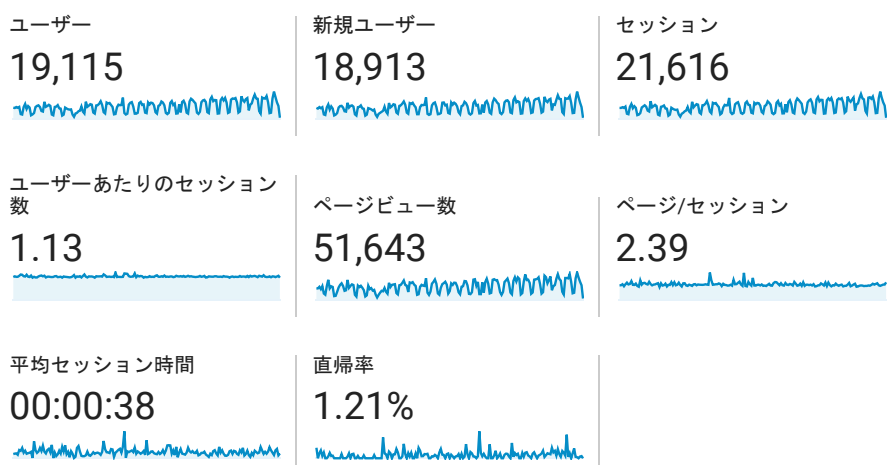

ユーザー サマリー

2019/07/01 - 2019/12/28

すべてのユーザー
100.00% ユーザー

サマリー

■ New Visitor ■ Returning Visitor

言語	ユーザー	ユーザー (%)
1. ja-jp	12,280	64.38%
2. ja	4,702	24.65%
3. en-us	1,300	6.82%
4. en-gb	180	0.94%
5. zh-cn	101	0.53%
6. id-id	74	0.39%
7. th-th	34	0.18%
8. fr-fr	27	0.14%
9. en	24	0.13%
10. id	23	0.12%