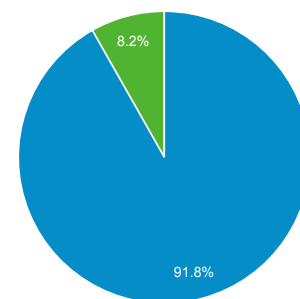

ユーザー サマリー

2019/07/01 - 2019/12/28

すべてのユーザー
100.00% ユーザー

サマリー

■ New Visitor ■ Returning Visitor

言語	ユーザー	ユーザー (%)
1. ja-jp	12,280	64.38%
2. ja	4,702	24.65%
3. en-us	1,300	6.82%
4. en-gb	180	0.94%
5. zh-cn	101	0.53%
6. id-id	74	0.39%
7. th-th	34	0.18%
8. fr-fr	27	0.14%
9. en	24	0.13%
10. id	23	0.12%