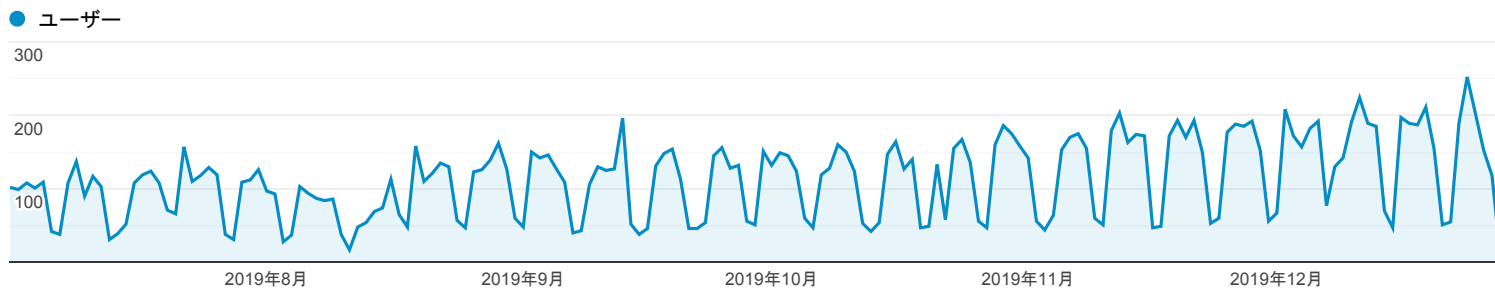

2019/07/01 - 2019/12/28

ユーザー サマリー

すべてのユーザー
100.00% ユーザー

サマリー

ユーザー
19,115

新規ユーザー
18,913

セッション
21,616

ユーザーあたりのセッション数
1.13

ページビュー数
51,643

ページ/セッション
2.39

平均セッション時間
00:00:38

直帰率
1.21%

■ New Visitor ■ Returning Visitor

国	ユーザー	ユーザー (%)
1. Japan	17,677	92.78%
2. United States	200	1.05%
3. India	130	0.68%
4. Indonesia	97	0.51%
5. Singapore	83	0.44%
6. Thailand	71	0.37%
7. China	65	0.34%
8. (not set)	62	0.33%
9. United Kingdom	51	0.27%
10. Hong Kong	50	0.26%