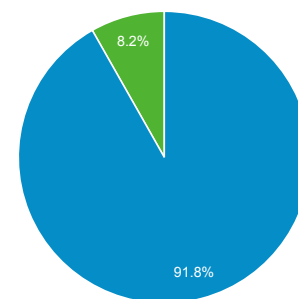

2019/07/01 - 2019/12/28

ユーザー サマリー

すべてのユーザー
100.00% ユーザー

サマリー

ユーザー
19,115

新規ユーザー
18,913

セッション
21,616

ユーザーあたりのセッション数
1.13

ページビュー数
51,643

ページ/セッション
2.39

平均セッション時間
00:00:38

直帰率
1.21%

■ New Visitor ■ Returning Visitor

国	ユーザー	ユーザー (%)
1. Japan	17,677	92.78%
2. United States	200	1.05%
3. India	130	0.68%
4. Indonesia	97	0.51%
5. Singapore	83	0.44%
6. Thailand	71	0.37%
7. China	65	0.34%
8. (not set)	62	0.33%
9. United Kingdom	51	0.27%
10. Hong Kong	50	0.26%