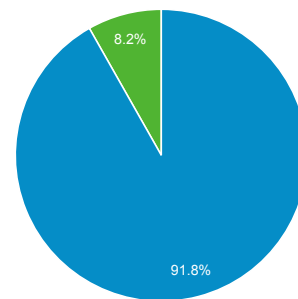

ユーザー サマリー

2019/07/01 - 2019/12/30

すべてのユーザー
100.00% ユーザー

サマリー

ユーザー
19,226

新規ユーザー
19,059

セッション
21,781

ユーザーあたりのセッション数
1.13

ページビュー数
52,048

ページ/セッション
2.39

平均セッション時間
00:00:38

直帰率
1.22%

■ New Visitor ■ Returning Visitor

言語	ユーザー	ユーザー (%)
1. ja-jp	12,326	64.26%
2. ja	4,742	24.72%
3. en-us	1,314	6.85%
4. en-gb	181	0.94%
5. zh-cn	101	0.53%
6. id-id	76	0.40%
7. th-th	34	0.18%
8. fr-fr	27	0.14%
9. en	24	0.13%
10. fa-ir	23	0.12%