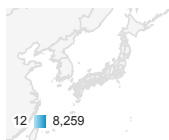

地域

すべて » 国: Japan

2019/07/01 - 2019/12/30

すべてのユーザー
92.53% ユーザー

地図表示

サマリー

地域	集客			行動			コンバージョン 目標 1: クラウドサービス		
	ユーザー	新規ユーザー	セッション	直帰率	ページ/セッション	平均セッション時間	クラウドサービス (目標 1 のコンバージョン率)	クラウドサービス (目標 1 の完了数)	クラウドサービス (目標 1 の値)
	17,789 全体に対する割合: 92.53% (19,226)	17,702 全体に対する割合: 92.88% (19,059)	20,170 全体に対する割合: 92.60% (21,781)	0.99% ビューの平均: 1.22% (-18.81%)	2.38 ビューの平均: 2.39 (-0.24%)	00:00:38 ビューの平均: 00:00:38 (0.09%)	0.35% ビューの平均: 0.37% (-4.16%)	71 全体に対する割合: 88.75% (80)	¥0 全体に対する割合: 0.00% (¥0)
1. Tokyo	8,259 (45.54%)	8,093 (45.72%)	9,317 (46.19%)	1.03%	2.39	00:00:38	0.40%	37 (52.11%)	¥0 (0.00%)
2. Osaka	2,226 (12.28%)	2,157 (12.19%)	2,479 (12.29%)	1.01%	2.37	00:00:39	0.40%	10 (14.08%)	¥0 (0.00%)
3. Kanagawa	1,695 (9.35%)	1,635 (9.24%)	1,861 (9.23%)	0.70%	2.38	00:00:42	0.16%	3 (4.23%)	¥0 (0.00%)
4. Aichi	766 (4.22%)	754 (4.26%)	833 (4.13%)	1.56%	2.24	00:00:28	0.12%	1 (1.41%)	¥0 (0.00%)
5. Saitama	532 (2.93%)	512 (2.89%)	671 (3.33%)	1.04%	2.85	00:00:50	0.60%	4 (5.63%)	¥0 (0.00%)
6. Chiba	444 (2.45%)	429 (2.42%)	474 (2.35%)	1.48%	2.64	00:00:48	0.42%	2 (2.82%)	¥0 (0.00%)
7. Hyogo	409 (2.26%)	397 (2.24%)	441 (2.19%)	1.36%	2.29	00:00:48	0.23%	1 (1.41%)	¥0 (0.00%)
8. Fukuoka	388 (2.14%)	383 (2.16%)	407 (2.02%)	0.98%	2.26	00:00:23	0.25%	1 (1.41%)	¥0 (0.00%)
9. Hokkaido	310 (1.71%)	300 (1.69%)	328 (1.63%)	1.52%	2.30	00:00:32	0.30%	1 (1.41%)	¥0 (0.00%)
10. Kyoto	258 (1.42%)	246 (1.39%)	294 (1.46%)	0.68%	2.25	00:00:38	0.00%	0 (0.00%)	¥0 (0.00%)
11. Shizuoka	217 (1.20%)	211 (1.19%)	243 (1.20%)	1.23%	2.28	00:00:37	0.00%	0 (0.00%)	¥0 (0.00%)
12. Shiga	172 (0.95%)	169 (0.95%)	194 (0.96%)	0.52%	2.36	00:00:35	0.52%	1 (1.41%)	¥0 (0.00%)
13. Hiroshima	166 (0.92%)	163 (0.92%)	175 (0.87%)	0.57%	2.25	00:00:30	0.00%	0 (0.00%)	¥0 (0.00%)
14. Ibaraki	140 (0.77%)	139 (0.79%)	153 (0.76%)	0.00%	2.35	00:00:27	0.65%	1 (1.41%)	¥0 (0.00%)
15. Nagano	128 (0.71%)	124 (0.70%)	139 (0.69%)	0.72%	2.50	00:00:57	1.44%	2 (2.82%)	¥0 (0.00%)
16. Miyagi	124 (0.68%)	124 (0.70%)	128 (0.63%)	0.78%	2.13	00:00:35	0.00%	0 (0.00%)	¥0 (0.00%)
17. Niigata	120 (0.66%)	118 (0.67%)	123 (0.61%)	1.63%	2.25	00:00:41	0.00%	0 (0.00%)	¥0 (0.00%)
18. Tochigi	113 (0.62%)	112 (0.63%)	116 (0.58%)	0.00%	2.19	00:00:23	0.00%	0 (0.00%)	¥0 (0.00%)
19. Okayama	96 (0.53%)	94 (0.53%)	104 (0.52%)	0.00%	2.33	00:01:05	0.00%	0 (0.00%)	¥0 (0.00%)
20. Gunma	94 (0.52%)	92 (0.52%)	101 (0.50%)	0.99%	3.22	00:00:54	0.99%	1 (1.41%)	¥0 (0.00%)
21. Gifu	87 (0.48%)	87 (0.49%)	94 (0.47%)	0.00%	2.23	00:00:38	0.00%	0 (0.00%)	¥0 (0.00%)
22. Kumamoto	84	83	93	0.00%	2.80	00:00:29	1.08%	1	¥0