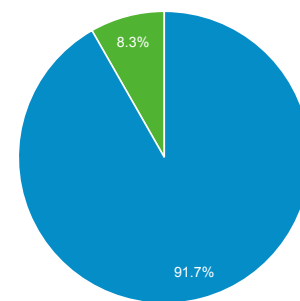

ユーザー サマリー

2020/01/01 - 2020/06/30

すべてのユーザー  
100.00% ユーザー

サマリー

ユーザー  
41,222

新規ユーザー  
40,950

セッション  
46,468

ユーザーあたりのセッション数  
1.13

ページビュー数  
107,354

ページ/セッション  
2.31

平均セッション時間  
00:00:39

直帰率  
0.80%

■ New Visitor ■ Returning Visitor

国	ユーザー	ユーザー (%)
1. Japan	39,393	95.80%
2. United States	420	1.02%
3. Singapore	129	0.31%
4. China	105	0.26%
5. (not set)	104	0.25%
6. Hong Kong	99	0.24%
7. United Kingdom	82	0.20%
8. India	65	0.16%
9. Germany	54	0.13%
10. Thailand	48	0.12%