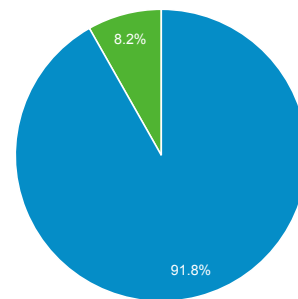

ユーザー サマリー

2019/07/01 - 2019/12/30

すべてのユーザー
100.00% ユーザー

サマリー

ユーザー
19,226

新規ユーザー
19,059

セッション
21,781

ユーザーあたりのセッション数
1.13

ページビュー数
52,048

ページ/セッション
2.39

平均セッション時間
00:00:38

直帰率
1.22%

■ New Visitor ■ Returning Visitor

国	ユーザー	ユーザー (%)
1. Japan	17,789	92.76%
2. United States	202	1.05%
3. India	131	0.68%
4. Indonesia	99	0.52%
5. Singapore	84	0.44%
6. Thailand	71	0.37%
7. China	65	0.34%
8. (not set)	62	0.32%
9. United Kingdom	51	0.27%
10. Hong Kong	51	0.27%