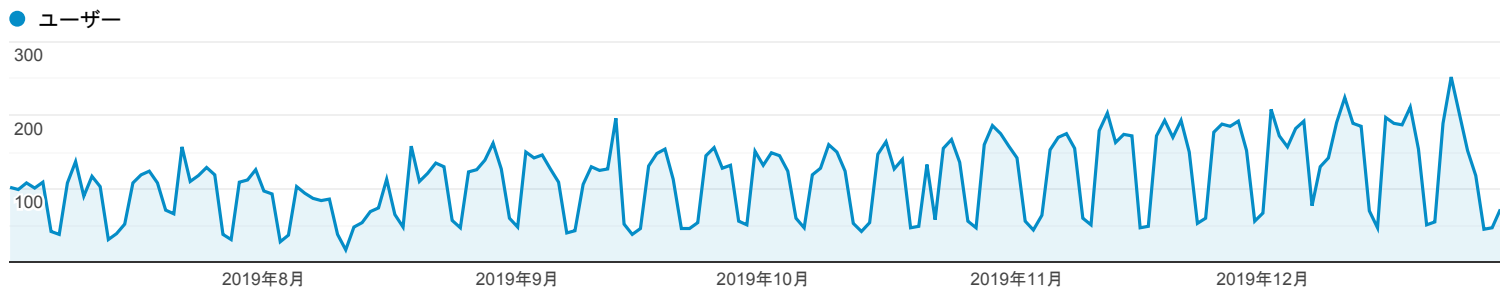

ユーザー サマリー

2019/07/01 - 2019/12/30

すべてのユーザー
100.00% ユーザー

サマリー

ユーザー
19,226

新規ユーザー
19,059

セッション
21,781

ユーザーあたりのセッション数
1.13

ページビュー数
52,048

ページ/セッション
2.39

平均セッション時間
00:00:38

直帰率
1.22%

■ New Visitor ■ Returning Visitor

国	ユーザー	ユーザー (%)
1. Japan	17,789	92.76%
2. United States	202	1.05%
3. India	131	0.68%
4. Indonesia	99	0.52%
5. Singapore	84	0.44%
6. Thailand	71	0.37%
7. China	65	0.34%
8. (not set)	62	0.32%
9. United Kingdom	51	0.27%
10. Hong Kong	51	0.27%